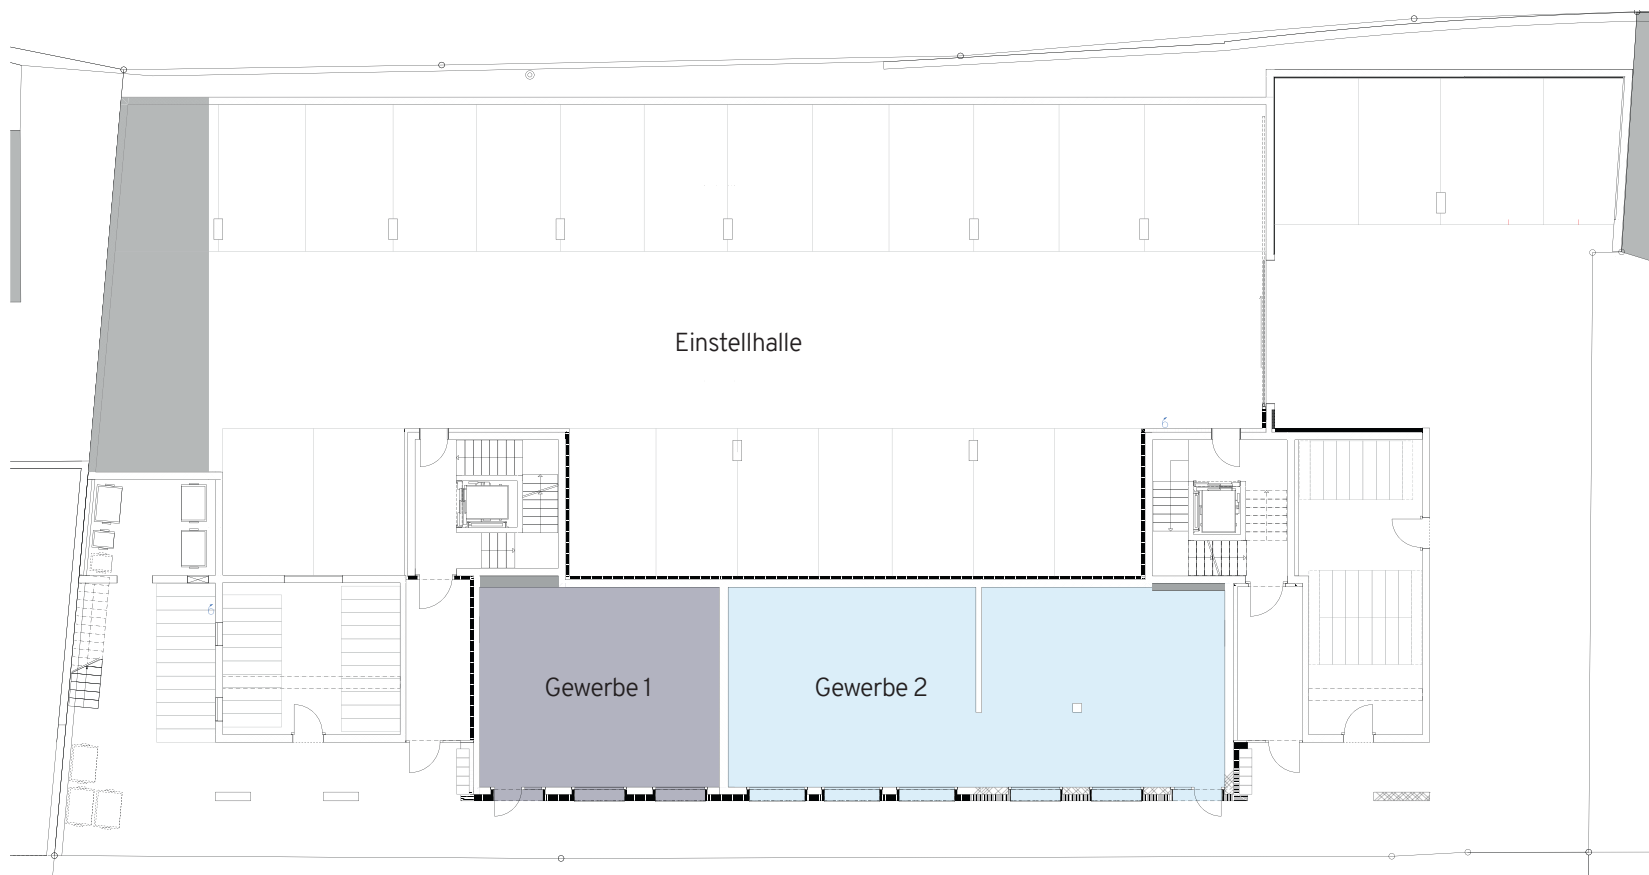

WOHN ¹¹ HUSEN ¹³

ganz schön zentral

Bahnhofstrasse 13
6110 Wolhusen
Gewerbe

Gewerbe 1

NWF: 55.15 m²

Gewerbe 2

NWF: 113.99 m²