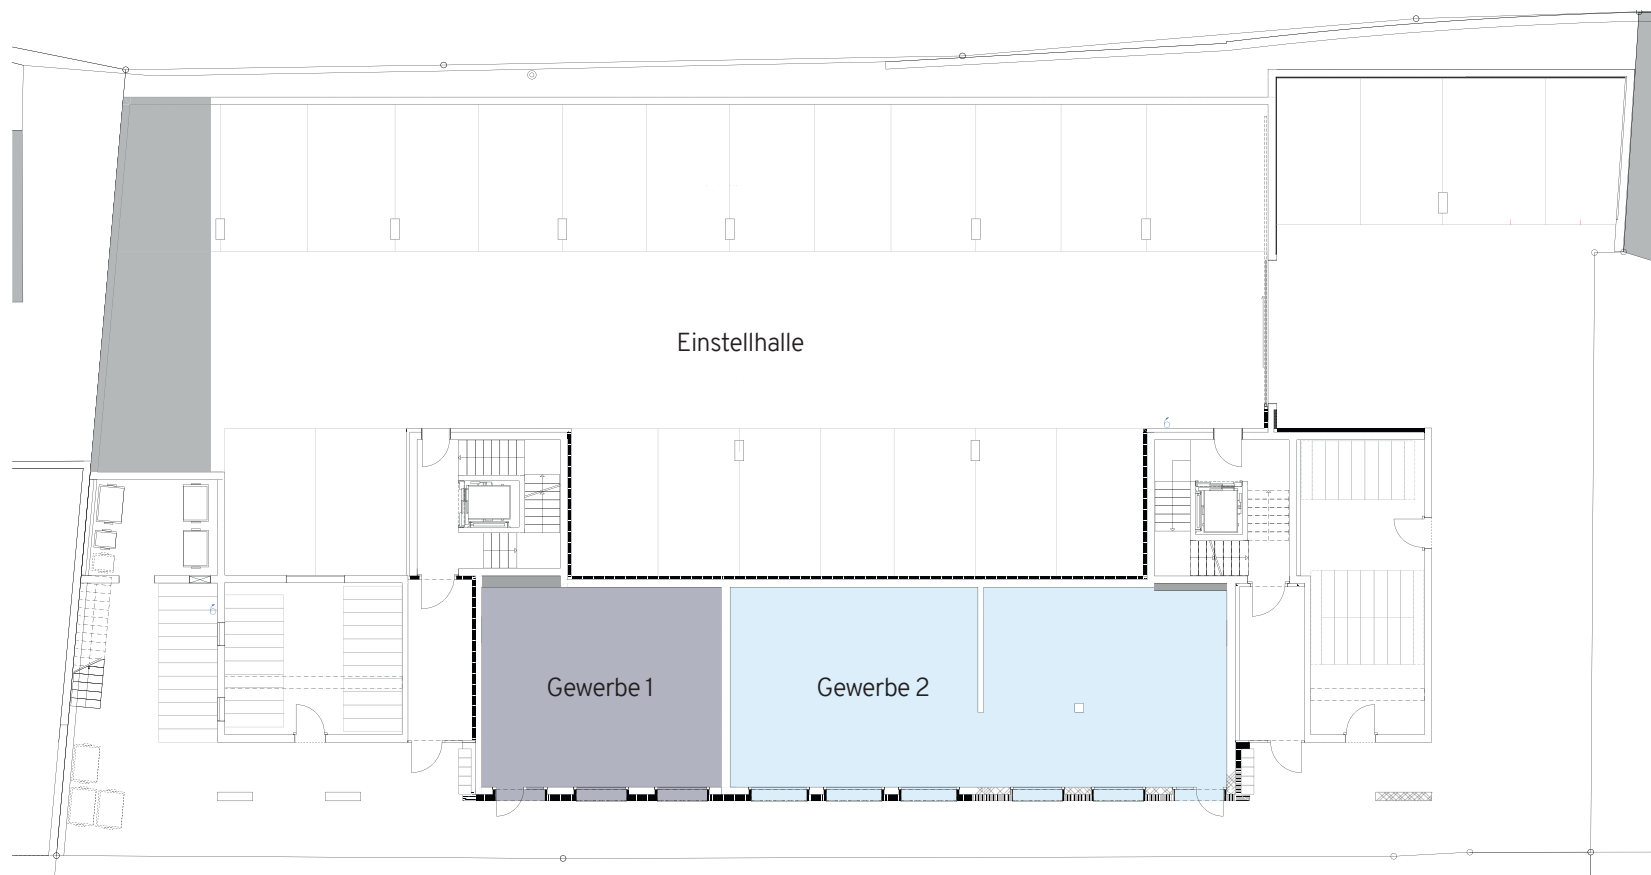

# WOHN <sup>11</sup> HUSEN <sup>13</sup>

ganz schön zentral

Bahnhofstrasse 13  
6110 Wolhusen  
Gewerbe

## Gewerbe 1

NWF: 55.15 m<sup>2</sup>

## Gewerbe 2

NWF: 113.99 m<sup>2</sup>